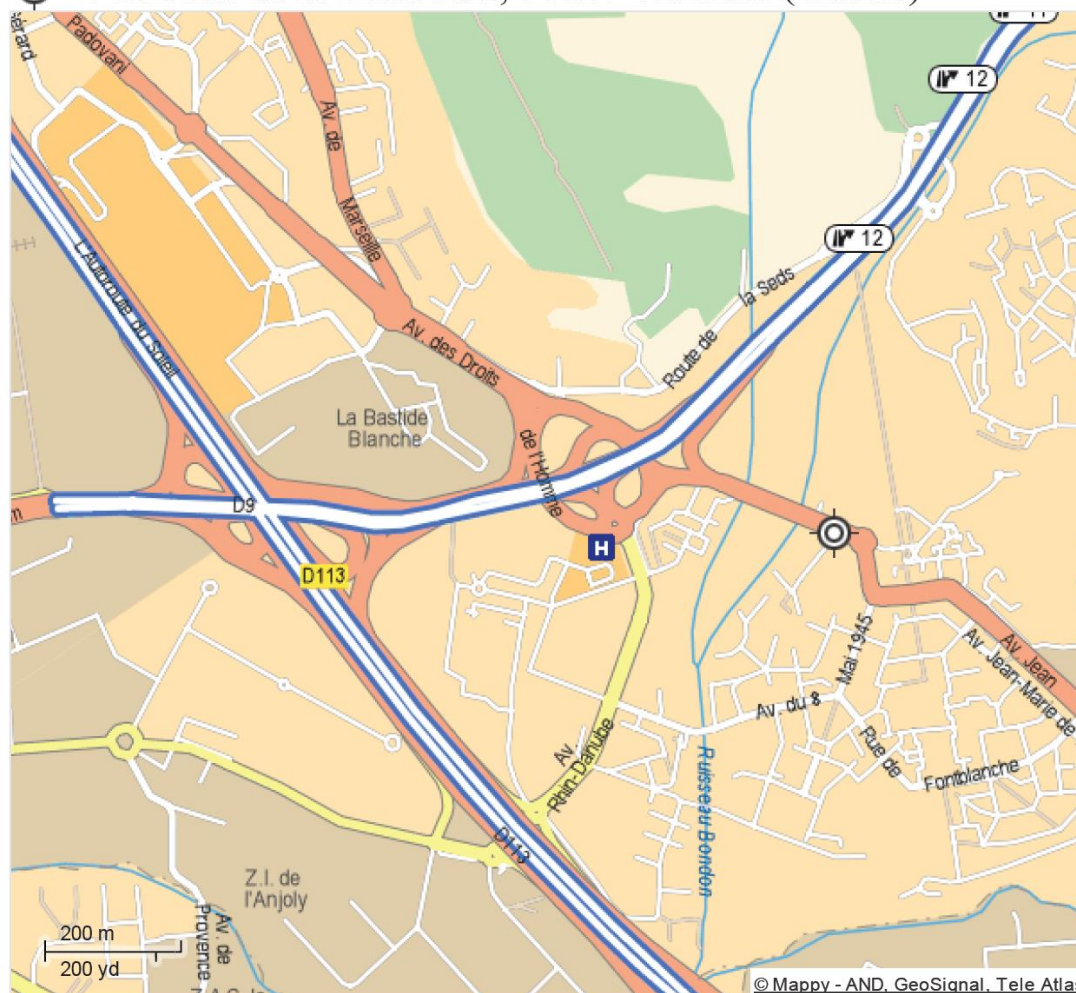

● **LIEU DE LA FORMATION :**  
**88 AVENUE JEAN MONNET**  
**(OU 2 CHEMIN DE LA FRESCOULE)**  
**13127 VITROLLES**  
**04.42.41.88.10**

📍 2 Chemin de la Frescoule, 13127 Vitrolles (France)

L'entrée pour la formation professionnelle se situe au rez-de-chaussée du bâtiment Archipel 88.